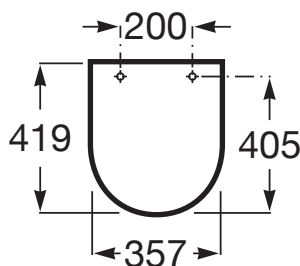

THE GAP

ROUND - Tapa y asiento para inodoro compacto con caída amortiguada

PVPR (IVA INCLUIDO)

123,42 €

DIBUJOS TÉCNICOS

CARACTERÍSTICAS

Adecuado para: Inodoro

Forma: Redonda

Material de las bisagras: Acero inoxidable

Tapa compacta / Asiento compacto

Cierre con caída amortiguada
SoftClose®

COMPATIBLE

ROUND - Taza Rimless con salida dual para inodoro de tanque bajo compacto adosado a pared