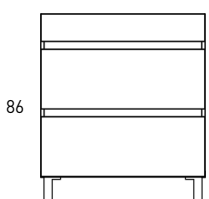

55

60-70-80-100-120

55

60-80

55

80-90-100

*Opción derecha/izquierda

40

60-70-80-100-120

86

80

86

60-80-100

86

120

BOX

Muebles

Fondo 39,5cm

Auxiliares

Fondo 27cm

Combinaciones

Existen más opciones

Mueble 1 cajón alto - 60cm

Mueble 1 cajón alto - 80cm

Mueble 1 cajón alto · 100cm

Mueble 1 cajón alto · 100cm 1 seno derecho

Mueble 1 cajón alto - 100cm 1 seno izquierdo

Mueble 1 cajón · 60cm

Mueble 1 cajón · 70cm

Mueble 1 cajón · 80cm

Mueble 1 cajón · 80cm 1 seno derecho