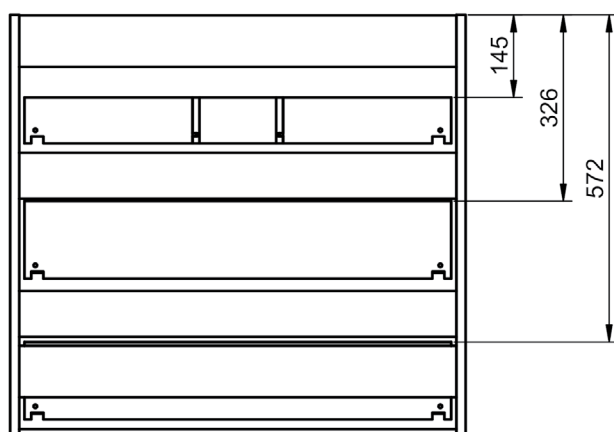

Mueble 2 cajones · 120cm 1 seno izquierdo

Mueble 2 cajones a suelo · 80 cm

Mueble 3 cajones · 60cm

Mueble 3 cajones · 80cm

Mueble 3 cajones · 80cm 1 seno derecho

Mueble 3 cajones · 80cm seno izquierdo

Mueble 3 cajones · 100cm

Mueble 2C fondo reducido - 60cm

Mueble 2C fondo reducido - 80cm

Mueble 3C fondo reducido - 60cm

Mueble 3C fondo reducido - 80cm

Columna / Colgar Box

Colgar Box 40