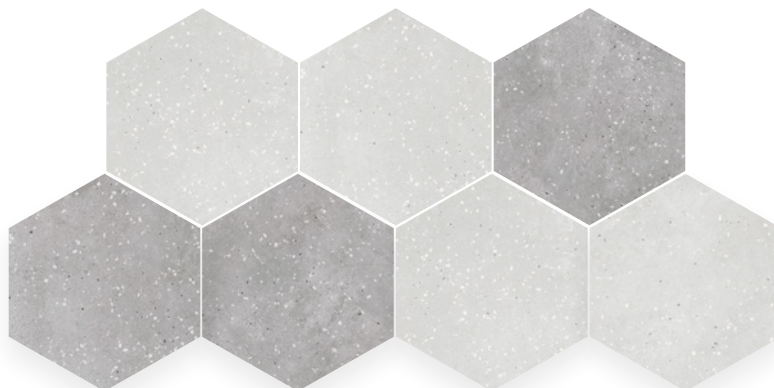

pavimento
floor tile

revestimiento
wall tile

porcelánico
porcelanico

CENTO

Cento Acero
23x27P cm M137

Cento Acero detalle
Cento Acero detail

Cento Gris
23x27P cm M137

antihielo
antifrost