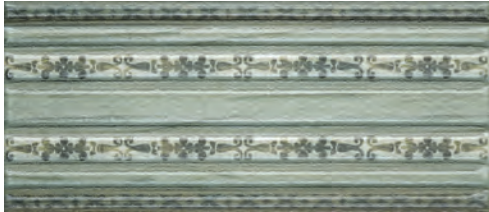

Tabica Antic Ceniza

TABICA 14x33
Riser 14x33
[325x140x16 mm.]

Antic Marrón 14x33
Antic Ceniza 14x33

Cod. 902966 [PZ165]
Cod. 902967 [PZ165]