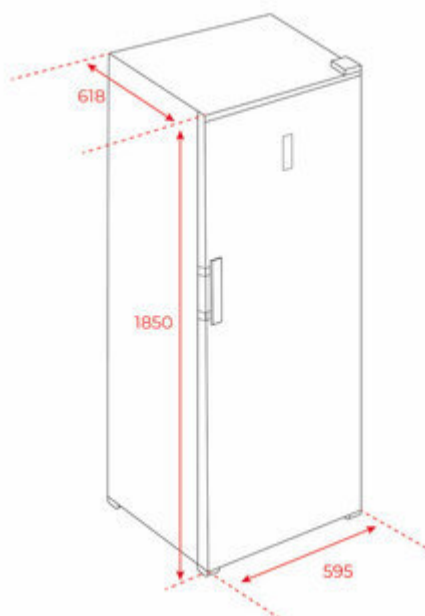

## Características

- Congelador Vertical No Frost - E
- Puertas INOX Antihuellas - Congelación rápida
- 185 x 59,5 x 61,8 cm (alto x ancho x fondo)
- Clase energética: E
- Display exterior
- Termostato electrónico regulable
- Función Fast freezing y Fast cooling
- Indicador de temperatura digital en el congelador
- Alarma acústica
- Patas delanteras y traseras ajustables
- Puerta reversible
- Capacidad congelador: 273 litros netos
- Consumo energético anual: 245 kWh
- Nivel sonoro (dBA) 41
- Poder de congelación (kg/24 horas) 12,4
- Autonomía: 8 horas
- Dimensiones: 1850 x 595 x 618 mm (alto x ancho x fondo)
- **Side by side con Cooler RSL75640SS Inox (0000274Z)**