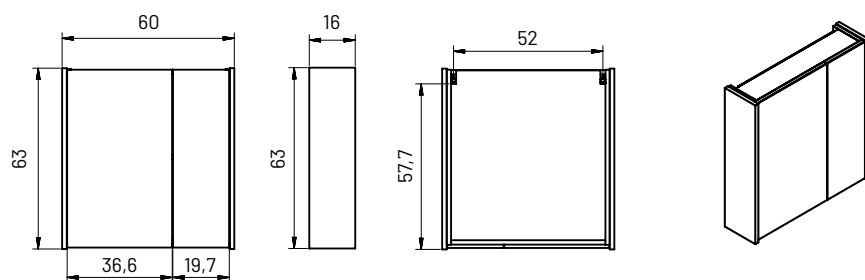

## TÉCNICO MIRANDA

---

Material:	Cristal / Tablero MDF
Colgadores:	Incluidos
Acabados:	Lacado brillo / Lacado mate / Laminado

## MEDIDAS MIRANDA

### Espejo camerino 60cm