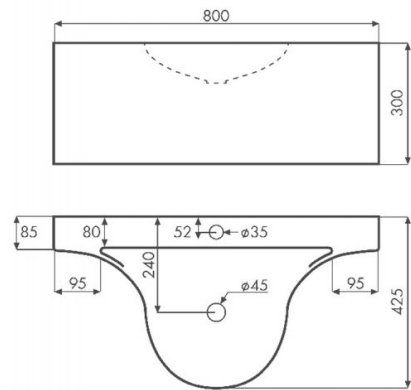

Monty

Ref. 6004

800x425x300 mm

Características

Lavabo suspendido Monty.
Medidas 800x425x300 mm
Peso neto 15kg, peso con caja 16kg.