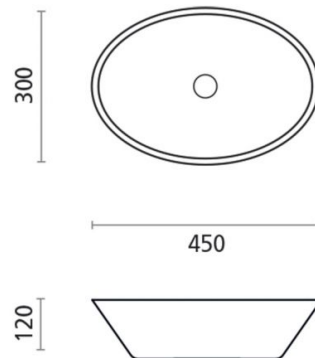

Trieste

Ref. 6018

450x300x120 mm.

Características

Lavabo sobre encimera
Medidas: 450x300x120 mm.

Colores disponibles: