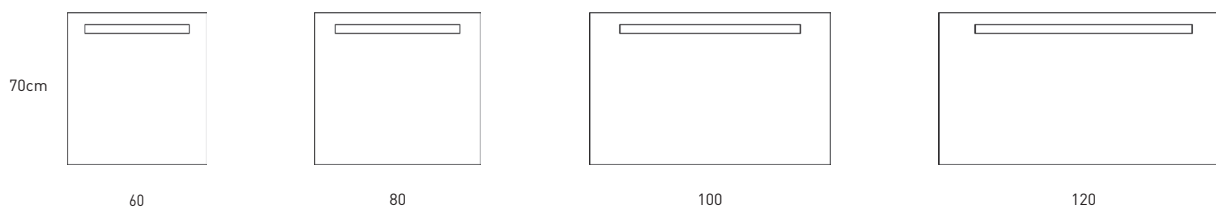

TECNICO LUMEN

Material:	Cristal
Trasera:	No
Retroiluminado:	Sí
Colgadores:	Incluidos

MEDIDA

POTENCIA

LÚMENES

60 x 70 x 3cm	6W	600
80 x 70 x 3cm	10W	1000
100 x 70 x 3cm	12W	1300
120 x 70 x 3cm	30W	1800

MEDIDAS LUMEN