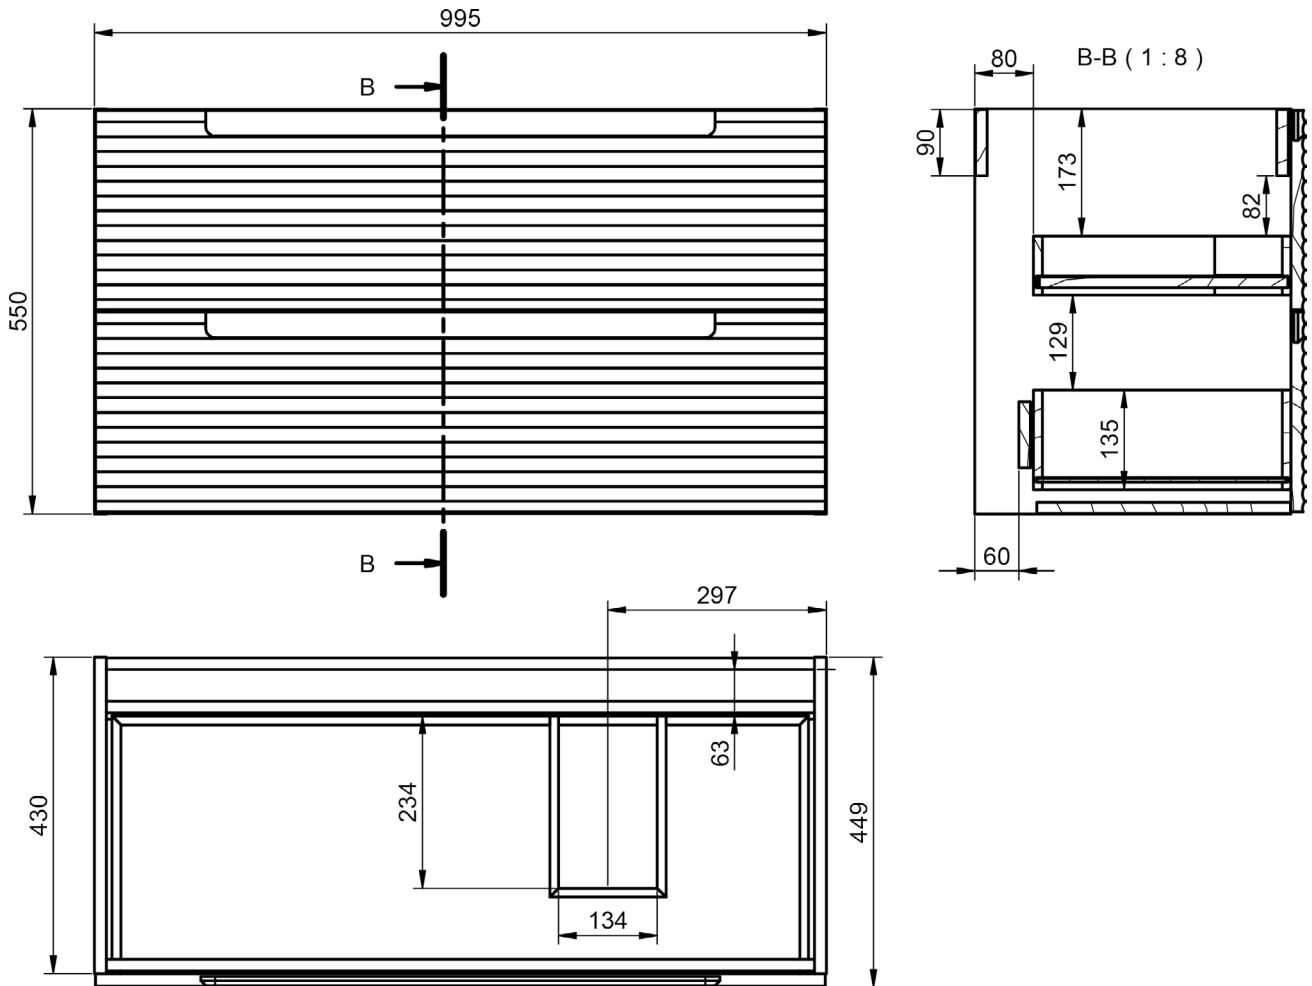

ACABADOS KYOTO

Lacado mate

MEDIDAS KYOTO

Muebles

Fondo 45cm

Auxiliares

Fondo 27cm

Reversible

Mueble 2 cajones · 60cm

Mueble 2 cajones · 80cm

Mueble 2 cajones · 100cm

Mueble 2 cajones · 100cm 1 seno izquierdo

Mueble 2 cajones · 100cm 1 seno derecho

Column Kyoto