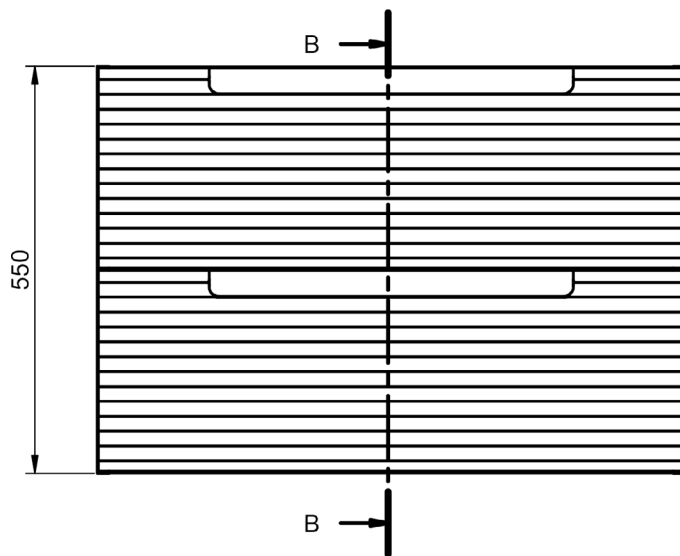

KYOTO
TECNICO

TECNICO KYOTO

Costados: Fabricado en tablero de partículas de 16mm

Frentes: Fabricado en tablero de MDF de 19mm

Acabado: Lacado mate

Colgador: Scarpi 4

-  Puertas Soft Close
-  Cajones Soft Close
-  Extracción Total
-  Cajón Textil
-  Lacado antibacterias

ACABADOS KYOTO

Lacado mate

MEDIDAS KYOTO

Muebles

Fondo 45cm

Auxiliares

Fondo 27cm

Reversible

Mueble 2 cajones · 60cm

Mueble 2 cajones · 80cm

Mueble 2 cajones · 100cm

Mueble 2 cajones · 100cm 1 seno izquierdo

Mueble 2 cajones · 100cm 1 seno derecho

Column Kyoto