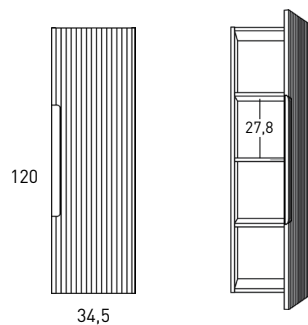

ACABADOS KYOTO

Lacado mate

MEDIDAS KYOTO

Muebles

Fondo 45cm

Auxiliares

Fondo 27cm

Reversible

Mueble 2 cajones · 60cm

Mueble 2 cajones · 80cm

Mueble 2 cajones · 100cm

Mueble 2 cajones · 100cm 1 seno izquierdo

Mueble 2 cajones · 100cm 1 seno derecho

Column Kyoto