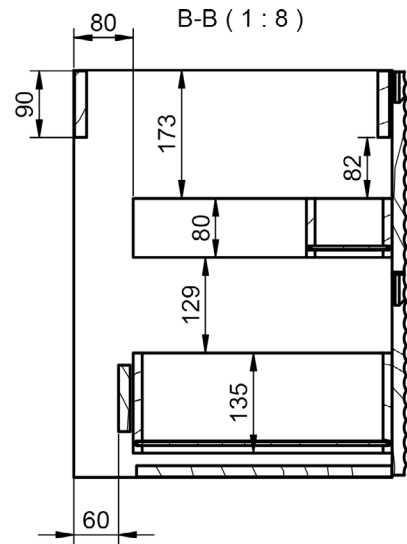

ACABADOS KYOTO

Lacado mate

MEDIDAS KYOTO

Muebles

Fondo 45cm

Auxiliares

Fondo 27cm

Reversible

Mueble 2 cajones · 60cm

Mueble 2 cajones · 80cm

Mueble 2 cajones · 100cm

Mueble 2 cajones · 100cm 1 seno izquierdo

Mueble 2 cajones · 100cm 1 seno derecho

Column Kyoto