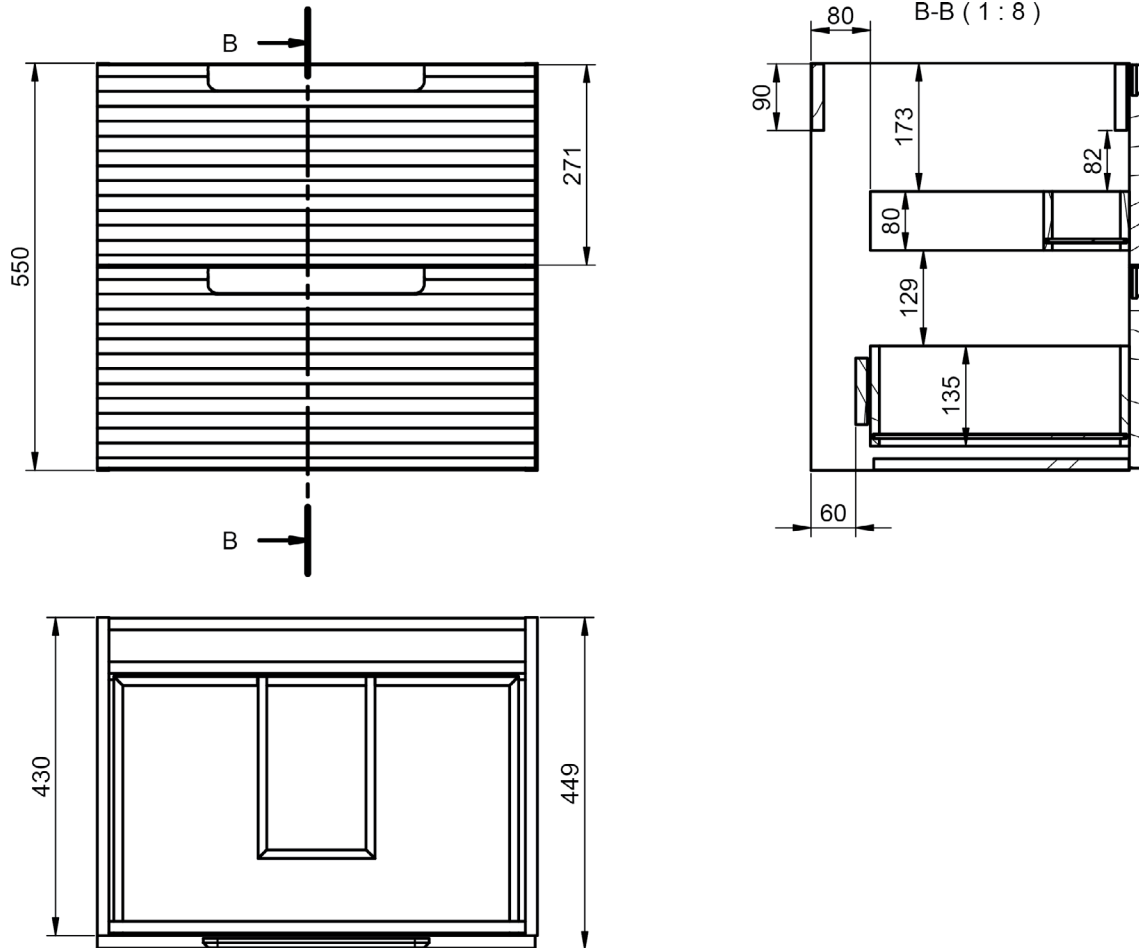

ACABADOS KYOTO

Lacado mate

MEDIDAS KYOTO

Muebles

Fondo 45cm

Auxiliares

Fondo 27cm

Reversible

Mueble 2 cajones · 60cm

Mueble 2 cajones · 80cm

Mueble 2 cajones · 100cm

Mueble 2 cajones · 100cm 1 seno izquierdo

Mueble 2 cajones · 100cm 1 seno derecho

Column Kyoto