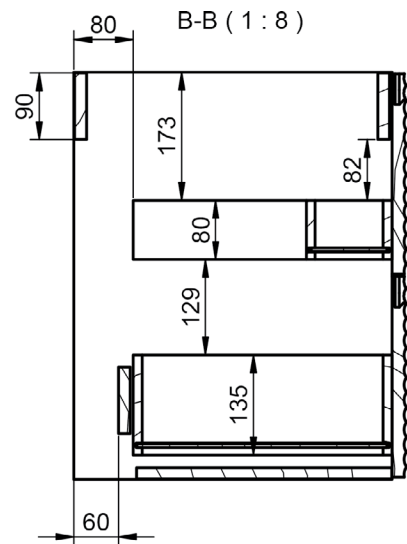

ACABADOS KYOTO

Lacado mate

MEDIDAS KYOTO

Muebles

Fondo 45cm

Auxiliares

Fondo 27cm

Reversible

Mueble 2 cajones · 60cm

Mueble 2 cajones · 80cm

Mueble 2 cajones · 100cm

Mueble 2 cajones · 100cm 1 seno izquierdo

Mueble 2 cajones · 100cm 1 seno derecho

Column Kyoto