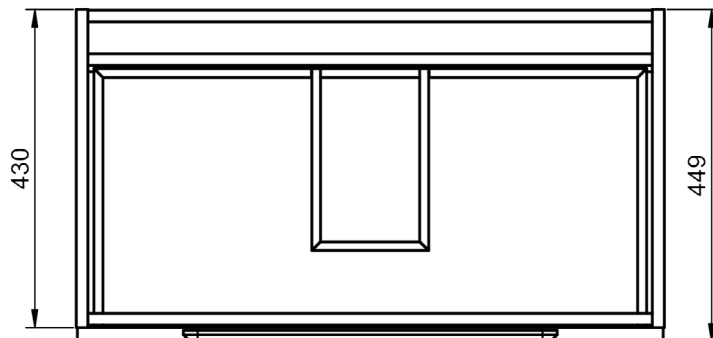

ACABADOS KYOTO

Lacado mate

MEDIDAS KYOTO

Muebles

Fondo 45cm

Auxiliares

Fondo 27cm

Reversible

Mueble 2 cajones · 60cm

Mueble 2 cajones · 80cm

Mueble 2 cajones · 100cm

Mueble 2 cajones · 100cm 1 seno izquierdo

Mueble 2 cajones · 100cm 1 seno derecho

Column Kyoto