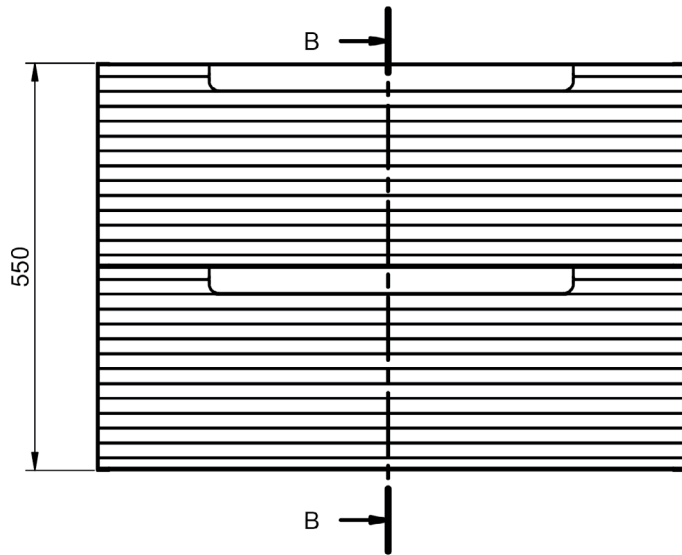

KYOTO
TECNICO

TECNICO KYOTO

Costados: Fabricado en tablero de partículas de 16mm

Frentes: Fabricado en tablero de MDF de 19mm

Acabado: Lacado mate

Colgador: Scarpi 4

-  Puertas Soft Close
-  Cajones Soft Close
-  Extracción Total
-  Cajón Textil
-  Lacado antibacterias

ACABADOS KYOTO

Lacado mate

MEDIDAS KYOTO

Muebles

Fondo 45cm

Auxiliares

Fondo 27cm

Reversible

Mueble 2 cajones · 60cm

Mueble 2 cajones · 80cm

Mueble 2 cajones · 100cm

Mueble 2 cajones · 100cm 1 seno izquierdo

Mueble 2 cajones · 100cm 1 seno derecho

Column Kyoto