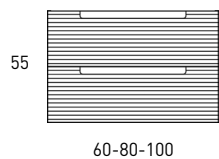

ACABADOS KYOTO

Lacado mate

MEDIDAS KYOTO

Muebles

Fondo 45cm

Auxiliares

Fondo 27cm

Reversible

Mueble 2 cajones · 60cm

Mueble 2 cajones · 80cm

Mueble 2 cajones · 100cm

Mueble 2 cajones · 100cm 1 seno izquierdo

Mueble 2 cajones · 100cm 1 seno derecho

Column Kyoto