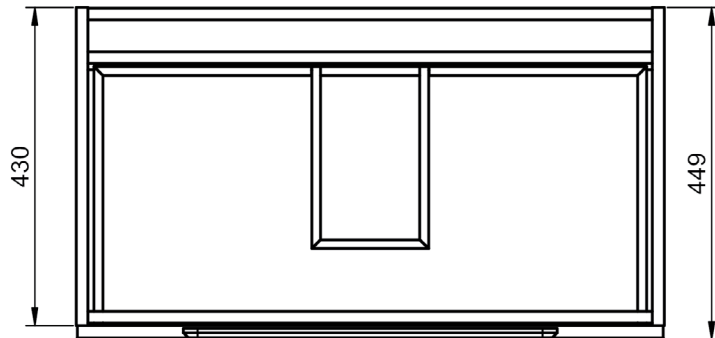

ACABADOS KYOTO

Lacado mate

MEDIDAS KYOTO

Muebles

Fondo 45cm

Auxiliares

Fondo 27cm

Reversible

Mueble 2 cajones · 60cm

Mueble 2 cajones · 80cm

Mueble 2 cajones · 100cm

Mueble 2 cajones · 100cm 1 seno izquierdo

Mueble 2 cajones · 100cm 1 seno derecho

Column Kyoto