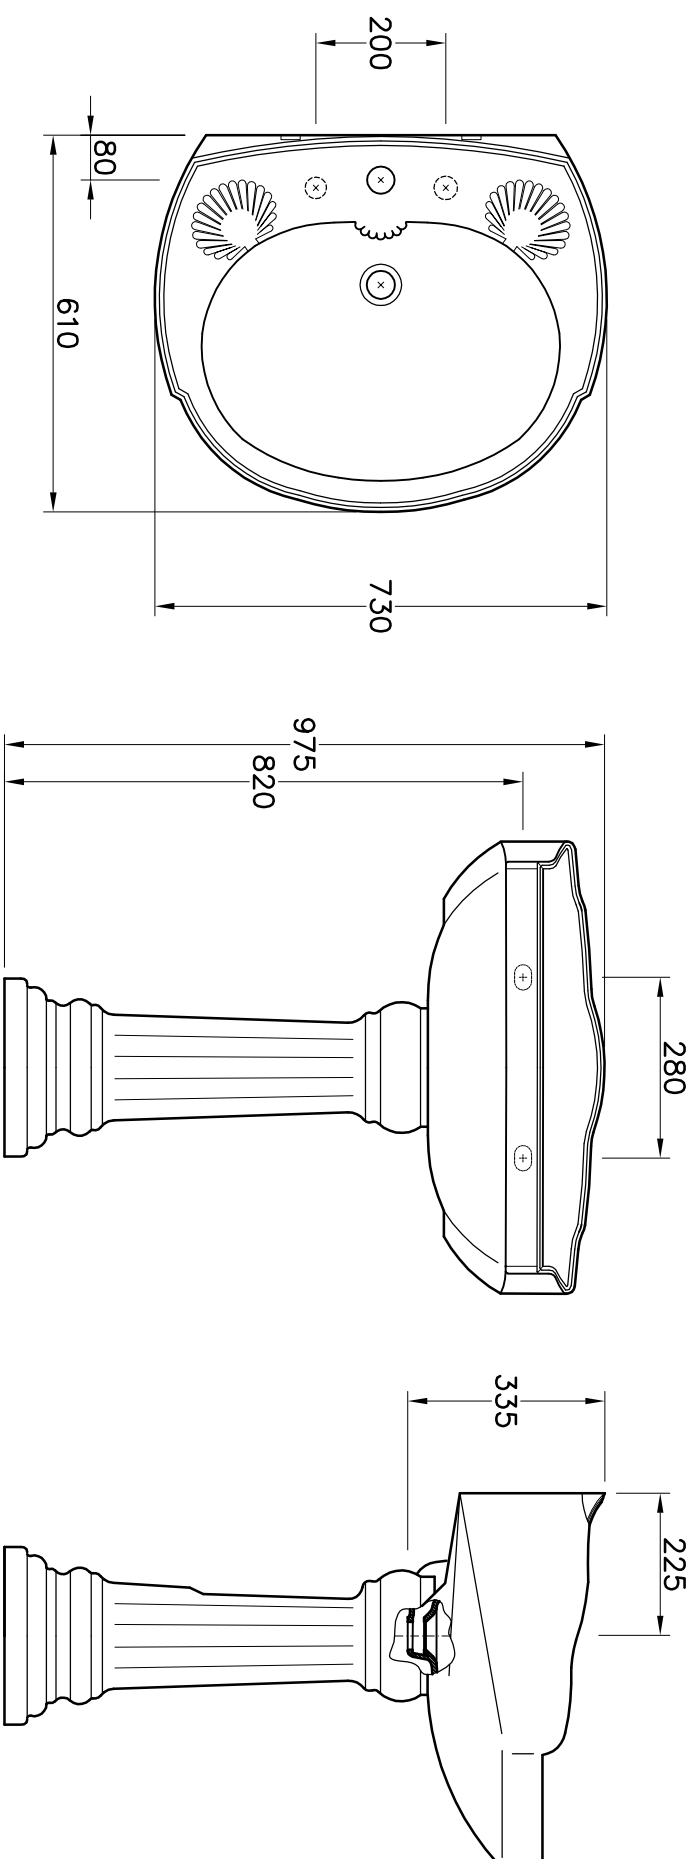

SÉRIE: GRÉCIA
DESCRIÇÃO: LAVATÓRIO 70 COM COLUNA
CÓDIGO: GRLV5 + GRCL1
REVISÃO: -

Os produtos apresentados seguem especificações técnicas internas do Sanitona SA.
As dimensões são meramente indicativas. Reservamos o direito de fazer alterações técnicas que permitam melhorar a funcionalidade dos nossos produtos sem aviso prévio.
The presented products follow technical specifications from Sanitona SA.
The dimensions of the pieces are merely a reference. We reserve the right to introduce technical improvements in our products without previous advice.