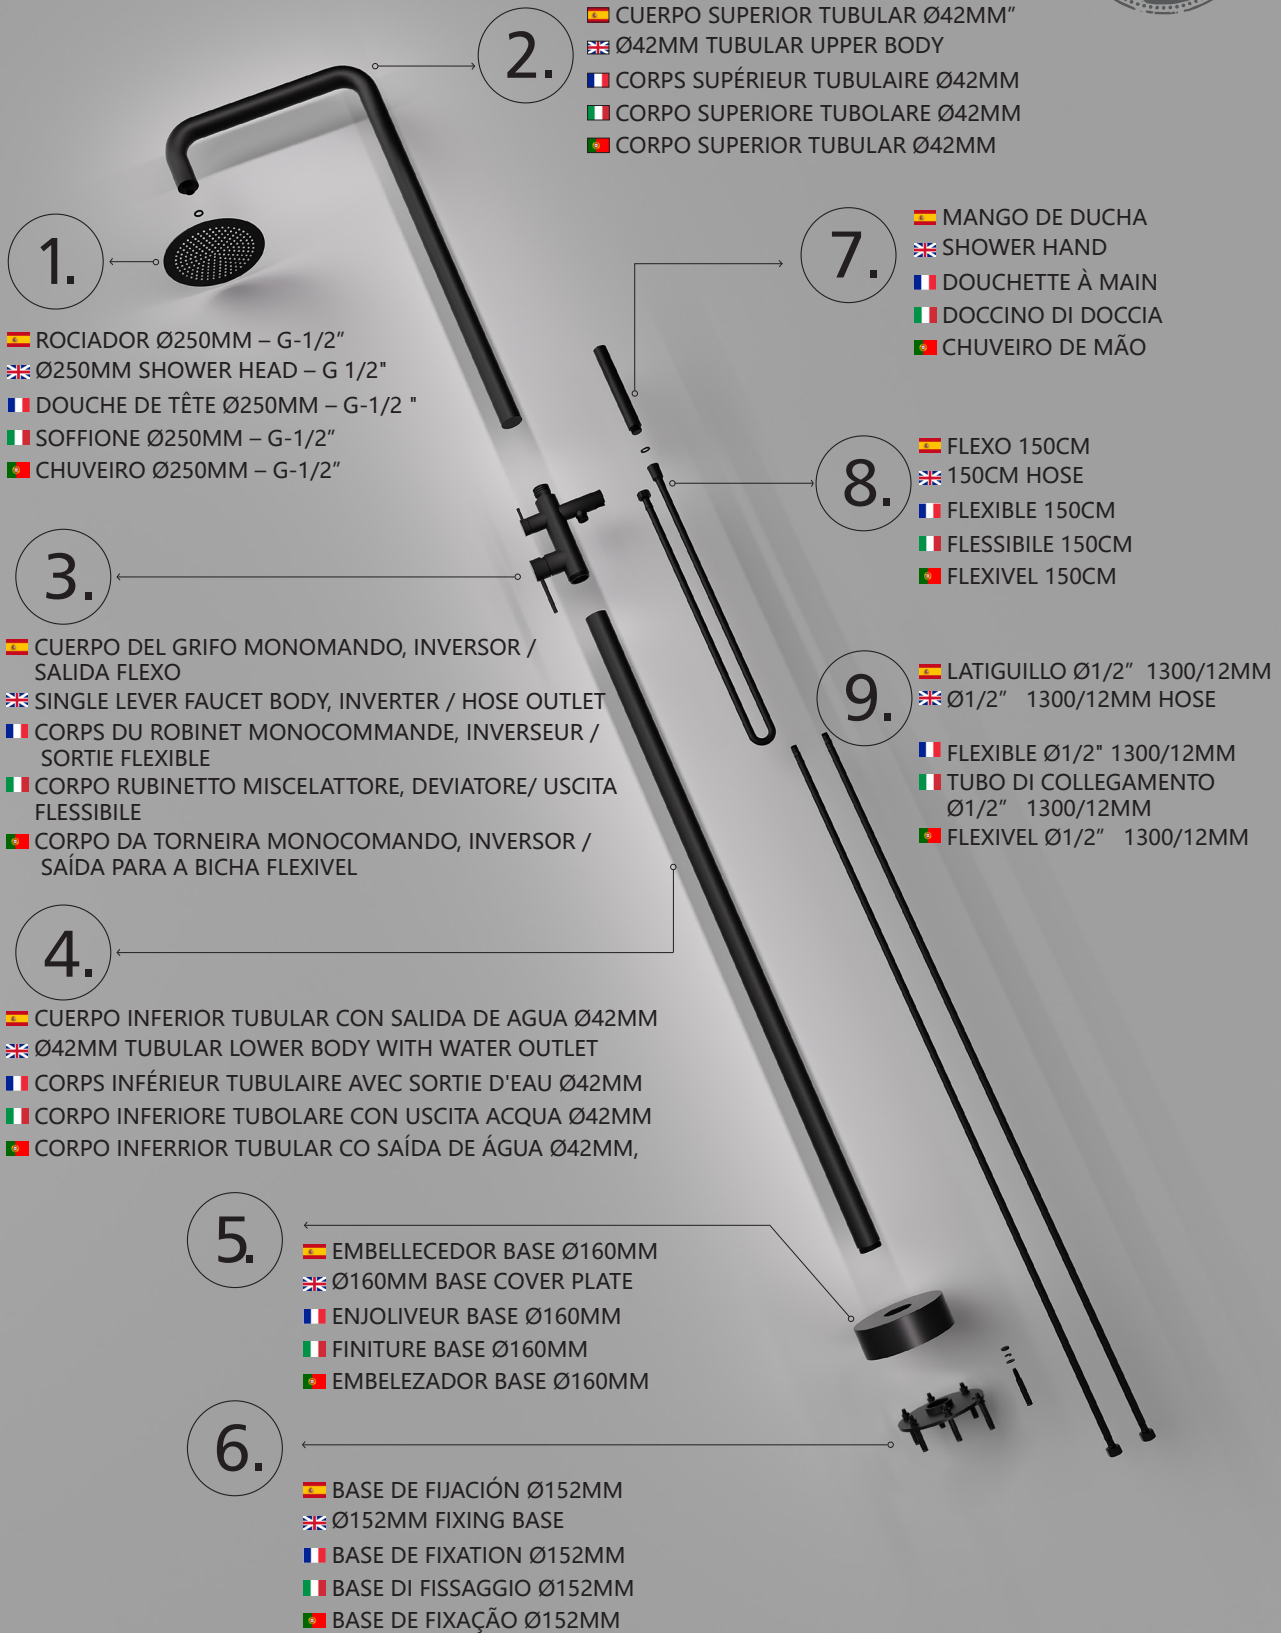

FLORIDA^{SERIES}

- 1.**

 - 🇪🇸 ROCIADOR Ø250MM – G-1/2"
 - 🇬🇧 Ø250MM SHOWER HEAD – G 1/2"
 - 🇫🇷 DOUCHE DE TÊTE Ø250MM – G-1/2 "
 - 🇮🇹 SOFFIONE Ø250MM – G-1/2"
 - 🇵🇹 CHUVEIRO Ø250MM – G-1/2"
- 2.**

 - 🇪🇸 CUERPO SUPERIOR TUBULAR Ø42MM"
 - 🇬🇧 Ø42MM TUBULAR UPPER BODY
 - 🇫🇷 CORPS SUPÉRIEUR TUBULAIRE Ø42MM
 - 🇮🇹 CORPO SUPERIORE TUBOLARE Ø42MM
 - 🇵🇹 CORPO SUPERIOR TUBULAR Ø42MM
- 3.**

 - 🇪🇸 CUERPO DEL GRIFO MONOMANDO, INVERSOR / SALIDA FLEXO
 - 🇬🇧 SINGLE LEVER FAUCET BODY, INVERTER / HOSE OUTLET
 - 🇫🇷 CORPS DU ROBINET MONOCOMMANDE, INVERSEUR / SORTIE FLEXIBLE
 - 🇮🇹 CORPO RUBINETTO MISCELATORE, DEVIATORE/ USCITA FLESSIBILE
 - 🇵🇹 CORPO DA TORNEIRA MONOCOMANDO, INVERSOR / SAÍDA PARA A BICHA FLEXIVEL
- 4.**

 - 🇪🇸 CUERPO INFERIOR TUBULAR CON SALIDA DE AGUA Ø42MM
 - 🇬🇧 Ø42MM TUBULAR LOWER BODY WITH WATER OUTLET
 - 🇫🇷 CORPS INFÉRIEUR TUBULAIRE AVEC SORTIE D'EAU Ø42MM
 - 🇮🇹 CORPO INFERIORE TUBOLARE CON USCITA ACQUA Ø42MM
 - 🇵🇹 CORPO INFERRIOR TUBULAR CO SAÍDA DE ÁGUA Ø42MM,
- 5.**

GPF008/ANG flow rate L/MIN

GPF008/ANG flow rate L/MIN

PRODUCT SIZE(CM)	126.5*53.7*10.7
WEIGHT(KG)	9.6
GUARANTEE	10 YEARS
MAX.PRESSURE(BAR)	8
MIN.PRESSURE(BAR)	1
OPTIMUM PRESSURE(BAR)	3-4
MAX.TEMPERATURE	55°C
MIN.TEMPERATURE	0°C