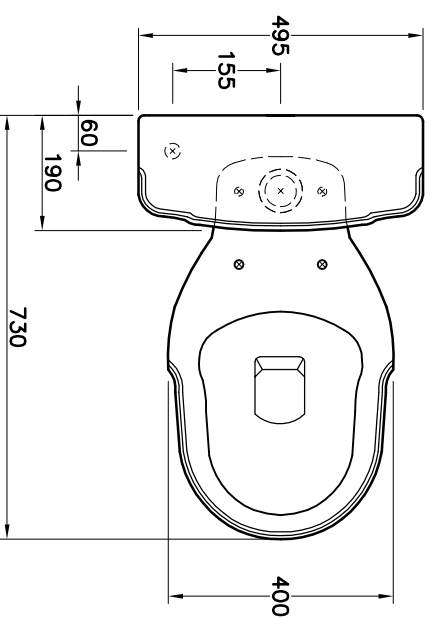

SÉRIE: GRÉCIA
DESCRIÇÃO: SANITA COMPACTA DESCARGA AO SOLO COM TANQUE
CÓDIGO: GRSC1 + GRTC1
REVISÃO: -

Os produtos apresentados seguem especificações técnicas internas do Sanitana SA.
As dimensões são meramente indicativas. Reservamos o direito de fazer alterações técnicas que permitam melhorar a funcionalidade dos nossos produtos sem aviso prévio.
The presented products follow technical specifications from Sanitana SA.
The dimensions of the pieces are merely a reference. We reserve the right to introduce technical improvements in our products without previous advice.