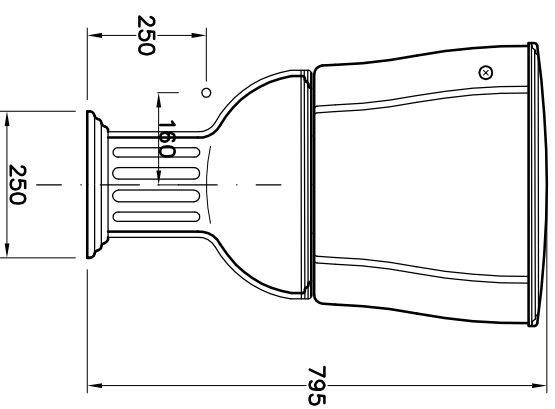

SÉRIE: GRÉCIA
DESCRIÇÃO: SANITA COMPACTA DESCARGA AO SOLO COM TANQUE
CÓDIGO: GRSC1 + GRTC1
REVISÃO: -

Os produtos apresentados seguem especificações técnicas internas do Sanitana SA.
As dimensões são meramente indicativas. Reservamos o direito de fazer alterações técnicas que permitam melhorar a funcionalidade dos nossos produtos sem aviso prévio.
The presented products follow technical specifications from Sanitana SA.
The dimensions of the pieces are merely a reference. We reserve the right to introduce technical improvements in our products without previous advice.