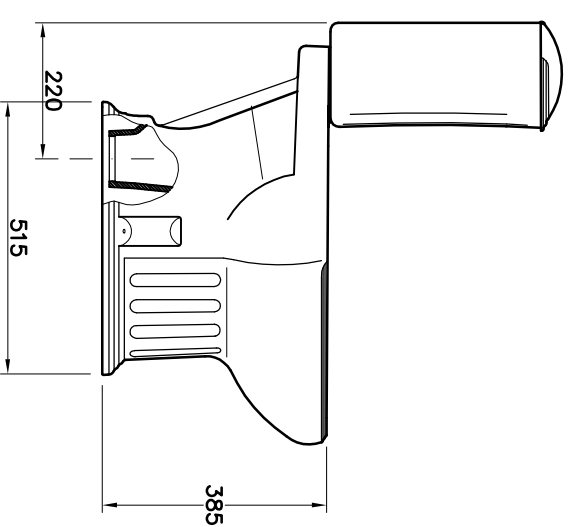

SÉRIE: GRÉCIA
DESCRIÇÃO: SANITA COMPACTA DESCARGA AO SOLO COM TANQUE
CÓDIGO: GRSC1 + GRTC1
REVISÃO: -

Os produtos apresentados seguem especificações técnicas internas do Sanitana SA.
As dimensões são meramente indicativas. Reservamos o direito de fazer alterações técnicas que permitam melhorar a funcionalidade dos nossos produtos sem aviso prévio.
The presented products follow technical specifications from Sanitana SA.
The dimensions of the pieces are merely a reference. We reserve the right to introduce technical improvements in our products without previous advice.