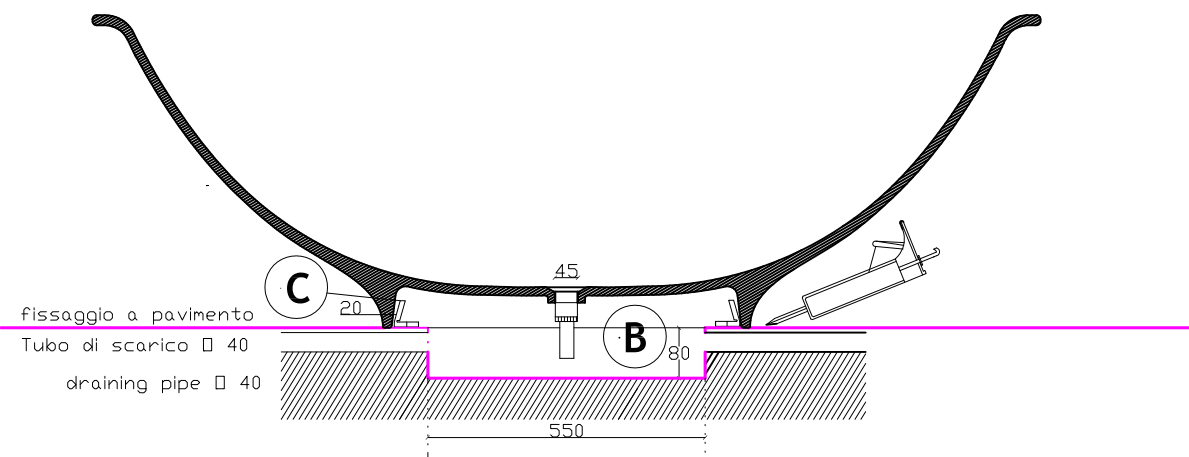

GALASSIA

Italy

Art. 5418

VASCA in Pietraluce cm 188x88

Peso kg 110

Scasso sul pavimento mm 550x350xh80mm

Vista dall'alto

Galassia S.p.a.