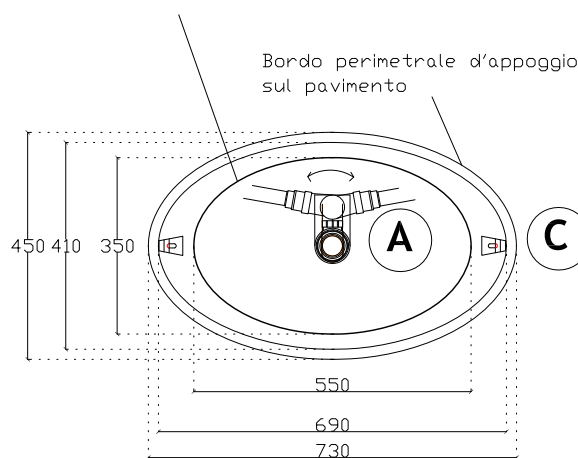

GALASSIA

Italy

Art. 5418

VASCA in Pietraluce cm 188x88

Peso kg 110

Scasso sul pavimento mm 550x350xh80mm

Vista dall'alto

Galassia S.p.a.