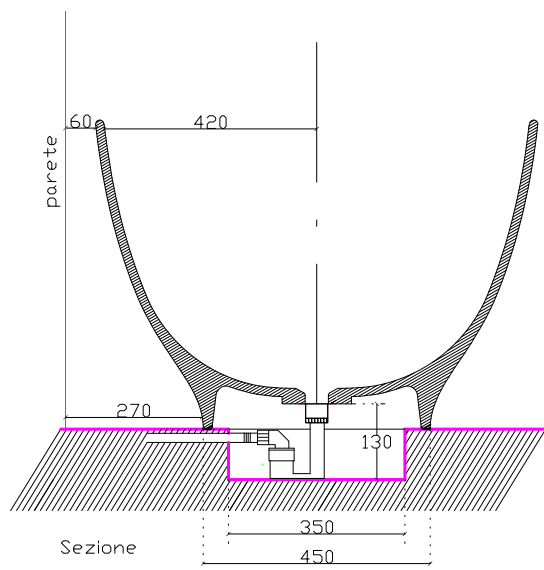

GALASSIA

Italy

Art. 5418

VASCA in Pietraluce cm 188x88

Peso kg 110

Scasso sul pavimento mm 550x350xh80mm

Vista dall'alto

Galassia S.p.a.