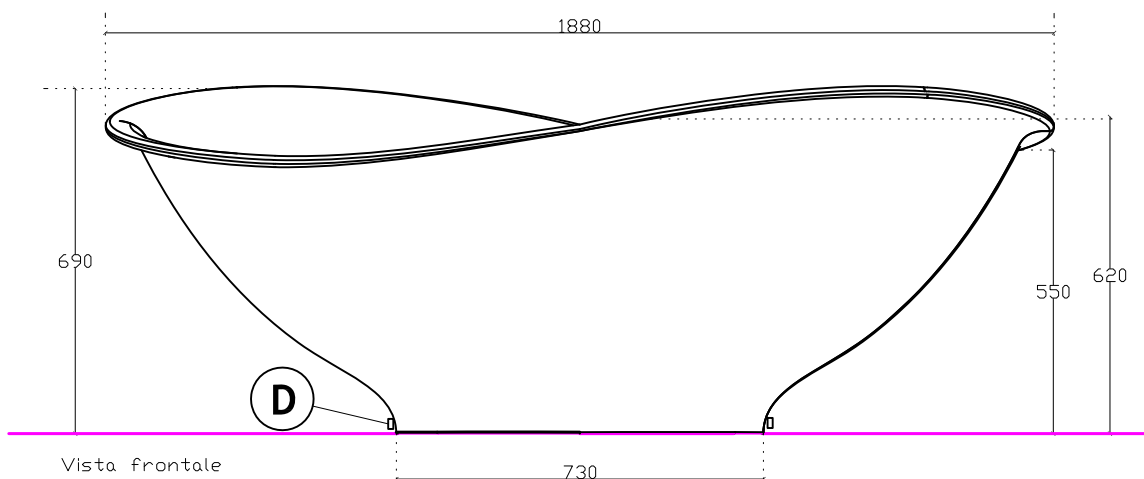

GALASSIA

Italy

Art. 5418

VASCA in Pietraluce cm 188x88

Peso kg 110

Scasso sul pavimento mm 550x350xh80mm

Vista dall'alto

Galassia S.p.a.