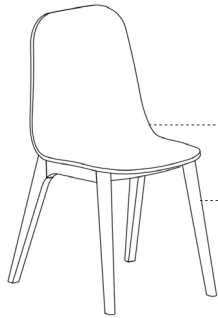

SILLA | CHAIR

# ATLAS N!

**MATERIALES:**  
MATERIALS:

**Asiento:** Contrachapado de haya natural | Tapizado 22mm  
**Seat:** Natural beech playwood | Upholstery 22mm

**Patas:** Madera maciza de haya  
**Legs:** Solid beech wood