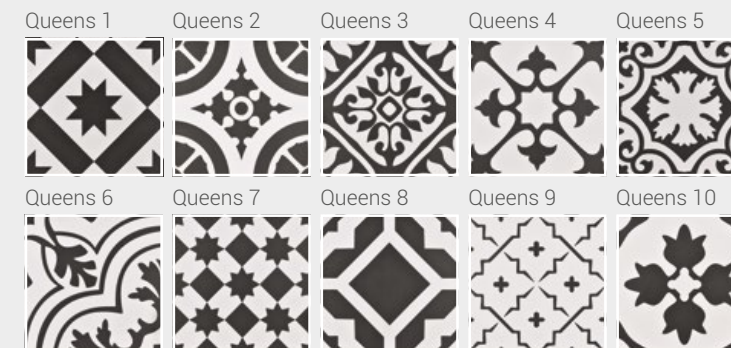

Queens*
15x15 cm. 5^{29/32}"x5^{29/32}"
C1515
*Set 10 piezas
10 Pieces set