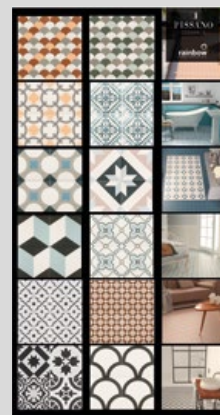

Rainbow Hydraulic
Panel Técnico
Technical Panel
1924x1005 cm.