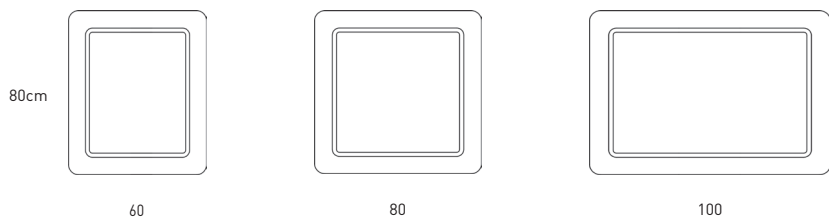

### MEDIDA

### LÚMENES

60 x 80 x 3cm	18W	1250
80 x 80 x 3cm	30W	1450
100 x 80 x 3cm	30W	1750
Temperatura de color 5200k / Índice de protección IP44		

## MEDIDAS FRAME

60

80

100