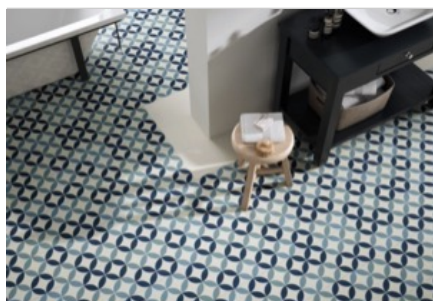

codicer

PRODUCTO NICE BLUE

25x25

AMBIENTES

DATOS TÉCNICOS

NOMBRE: Nice Blue

CÓDIGO: PT04802

SERIE: Riviera

FORMATO: 25x25

TIPO DE PIEZA: Base Decorada

TIPO DE PASTA: Porcelánico

ASPECTO: Pavimentos Decorados

COLORES: Azules

ACABADO: Satinado

USO: Pavimento/Revestimiento

DESTONIFICACIÓN: V1 Uniforme