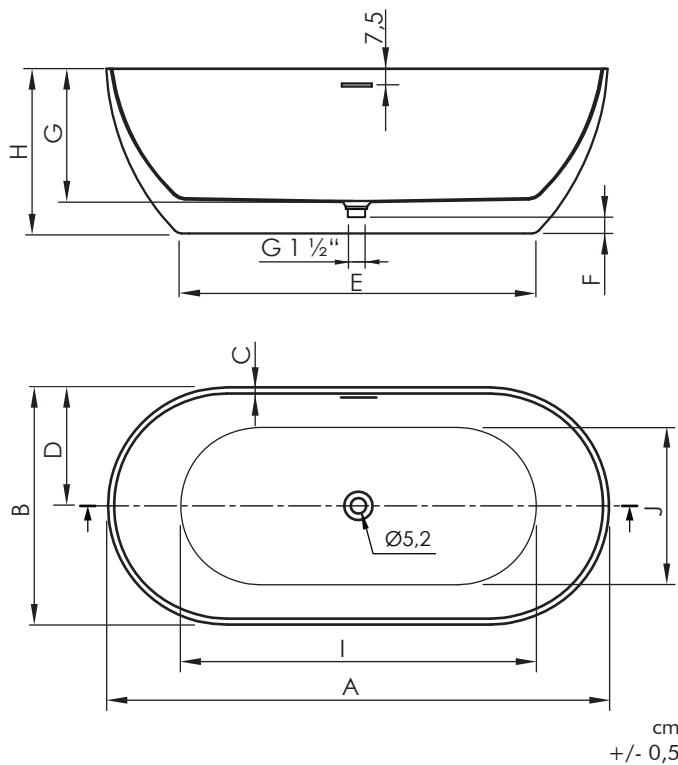

Material / Material / Matériel / Material / Materiale
sanitaryacrylic

Color / Colour / Couleur / Cor / Colore

	Blanco mate Matt white Blanc mate Branco mate Bianco opaco		Blanco brillo Gloss white Blanc brillant Branco brilho Bianco lucido

Incluido / Included / Inclus / Incluso / Incluso

Tubo de descarga flexible, con codo
Flexible discharge tube, with elbow
Tube à décharge flexible, avec coude
Tubo de descarga flexível, com cotovelo
Tubo di scarico flessibile, con gomito

Desagüe click-clack blanco incluido
White pop-up waste included
Bonde click-clack blanc incluse
Dreno click-clack branco incluído
Scarico click-clack bianco incluso

dim. cm	A	B	C	D	E	F	G	H	I	J	P kg	P' kg	V cmxcmxcm	CA L
150 x 75	150	75	1,5	37,5	102	7	42	57	104	47	40	55	155 x 80 x 62	252
170 x 80	170	80	1,5	40	124	6	45	60	124	52	47	62	177 x 85,5 x 62	305

P: Peso neto / Net weight / Poids net / Peso líquido / Peso netto

P': Peso de expedición / Expedition Weight / Poids d'expédition / Peso do expedição / Peso spedizione

V: Volumen de expedición / Expedition Volume / Volume d'expédition / Volume do expedição / Volume spedizione

CA: Contenido agua / Water content / Contenu d'eau / Conteúdo de água / Contenuto acqua