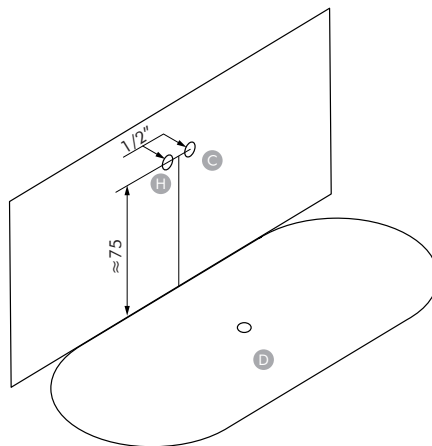

Preinstalación / Preinstallation / Pré-installation / Pré-instalação / Preinstalacion

Grifería a pared / Wall taps / Robinets muraux / Torneiras de parede / Rubinetti a muro

Grifería exenta / Freestanding taps / Robinets exemptés / Torneiras isentas / Rubinetti esenti