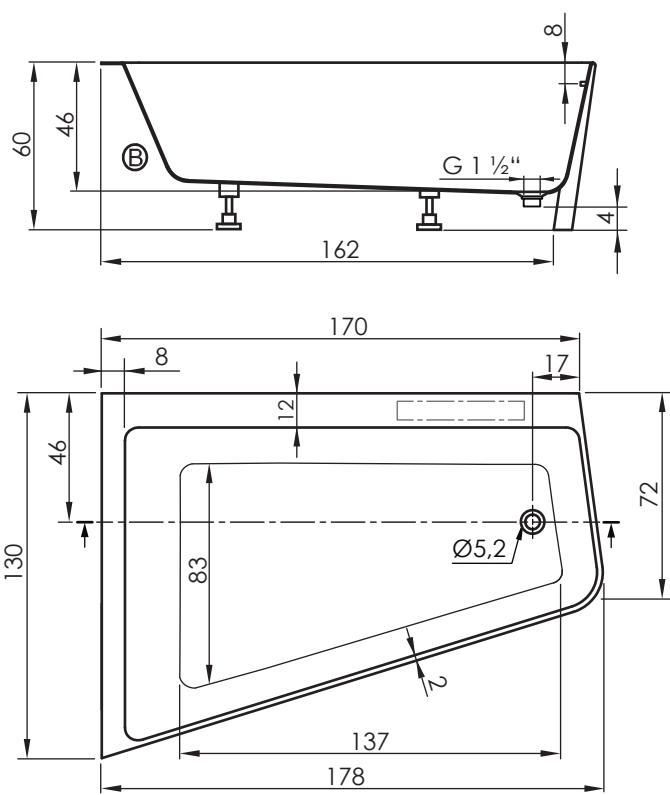

Derechas
Right
Droite
Direita
Destra

cm
+/- 0,5

B Blower / Blower / Blower / Blower / Blower

dim.cm	P kg	P' kg	V cmxcmxcm	CA L
178 x 130	88	105	182 x 132 x 62	400

- P:** Peso neto / Net weight / Poids net / Peso líquido / Peso netto
- P':** Peso de expedición / Expedition Weight / Poids d'expédition / Peso do expedição / Peso spedizione
- V:** Volumen de expedición / Expedition Volume / Volume d'expédition / Volume do expedição / Volume spedizione
- CA:** Contenido agua / Water content / Contenu d'eau / Conteúdo de água / Contenuto acqua

 Posición habitual de la grifería
Usual tap position
Position commune du robinet
Posição usual da torneira
Posizione del rubinetto

Incluido / Included / Inclus / Incluso / Incluso

Tubo de descarga flexible, con codo
Flexible discharge tube, with elbow
Tube à décharge flexible, avec coude
Tubo de descarga flexível, com cotovelo
Tubo di scarico flessibile, con gomito