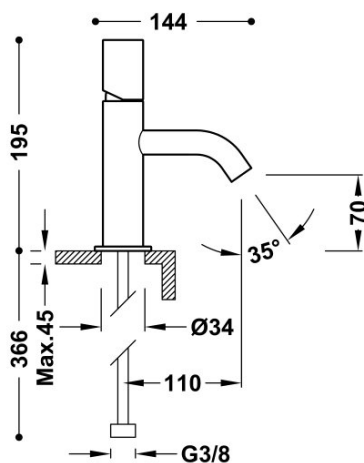

TRES

26190301

Grifo monomando para lavabo

Con volante. Latiguillos de alimentación flexibles G3/8.

Acabado Cromo.

Tres Comercial, S.A. | C/Penedès, 16-26 | Zona Industrial, Sector A | 08759 Vallirana (Barcelona)