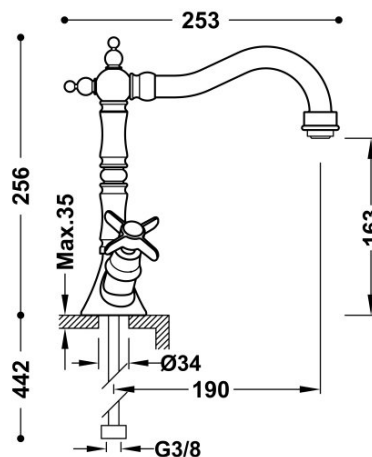

TRES

24210902

Grifo bimando para lavabo

Con volantes. Latiguillos de alimentación flexibles G3/8.

Ángulo de giro del caño 360°

Acabado Cromo.

Tres Comercial, S.A. | C/Penedès, 16-26 | Zona Industrial, Sector A | 08759 Vallirana (Barcelona)