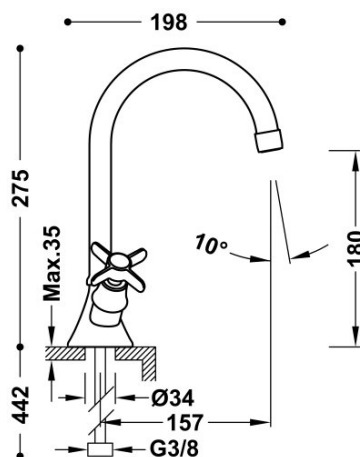

TRES

24210901

Grifo bimando para lavabo

Con volantes. Latiguillos de alimentación flexibles G3/8.

Ángulo de giro del caño 360°

Acabado Cromo.

Tres Comercial, S.A. | C/Penedès, 16-26 | Zona Industrial, Sector A | 08759 Vallirana (Barcelona)

T (+34) 936834004 | F (+34) 936835061 | infotres@tresgriferia.com

www.tresgriferia.com