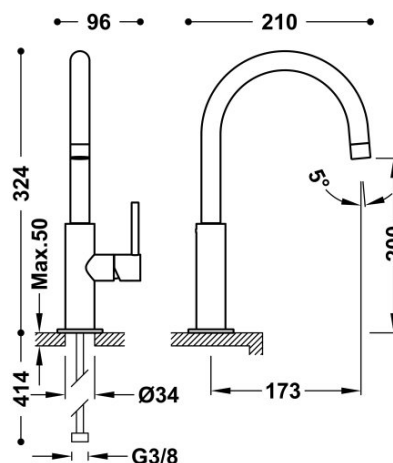

TRÉS

26290402

Grifo monomando alto con maneta lateral para lavabo

Latiguillos de alimentación flexibles G3/8.

Ángulo de giro del caño 360°

Cold-tres®. Ahorro energético. El grifo siempre se abre con agua fría, evitando el encendido innecesario del calentador.