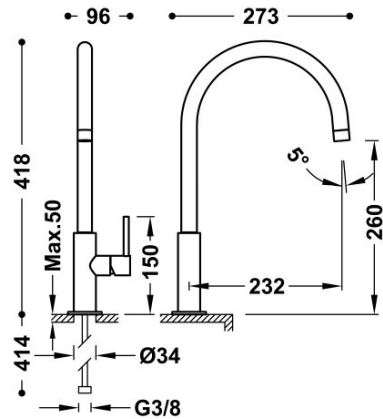

TRÉS

26290401

Grifo monomando XXL con maneta lateral para lavabo

Latiguillos de alimentación flexibles G3/8.

Ángulo de giro del caño 360°

Cold-tres®. Ahorro energético. El grifo siempre se abre con agua fría, evitando el encendido innecesario del calentador.