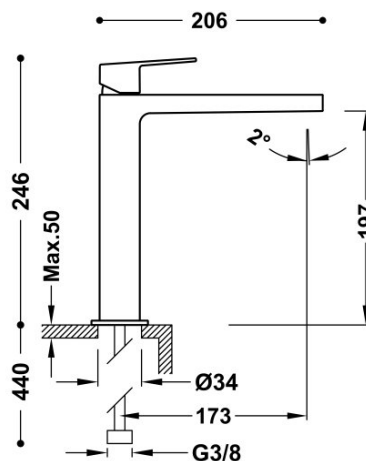

TRES

21120301

Grifo monomando alto para lavabo

Con maneta. Latiguillos de alimentación flexibles G3/8.

Acabado Cromo.

Tres Comercial, S.A. | C/Penedès, 16-26 | Zona Industrial, Sector A | 08759 Vallirana (Barcelona)