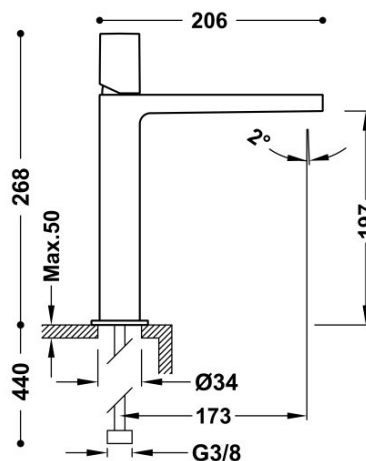

TRÉS

21120302

Grifo monomando alto para lavabo

Con volante. Latiguillos de alimentación flexibles G3/8.

Acabado Cromo.

Tres Comercial, S.A. | C/Penedès, 16-26 | Zona Industrial, Sector A | 08759 Vallirana (Barcelona)