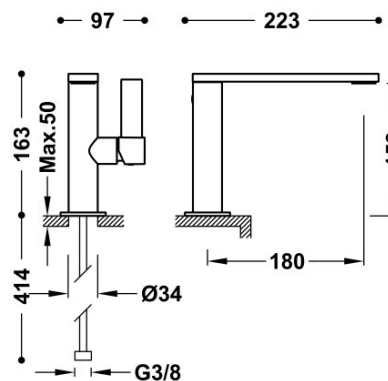

TRES

21120501

Grifo monomando con maneta lateral para lavabo

Latiguillos de alimentación flexibles G3/8.

Ángulo de giro del caño 0°

Cold-tres®. Ahorro energético. El grifo siempre se abre con agua fría, evitando el encendido innecesario del calentador.