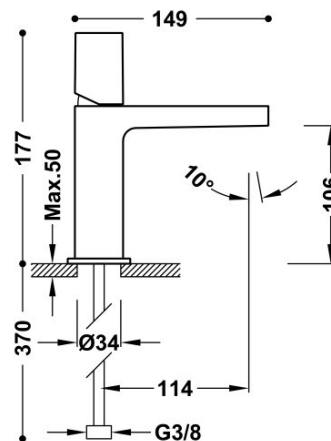

TRES

21110302

Grifo monomando para lavabo

Con volante. Latiguillos de alimentación flexibles G3/8.

Acabado Cromo.

Tres Comercial, S.A. | C/Penedès, 16-26 | Zona Industrial, Sector A | 08759 Vallirana (Barcelona)