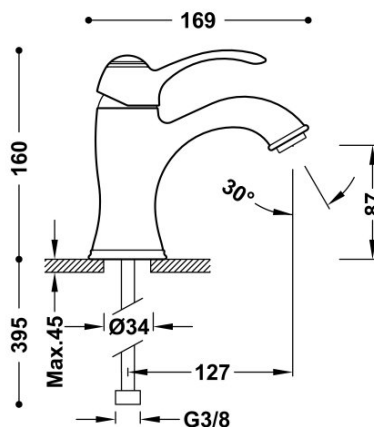

TRES

24210301

Grifo monomando para lavabo

Con maneta. Latiguillos de alimentación flexibles G3/8.

Acabado Cromo.

Tres Comercial, S.A. | C/Penedès, 16-26 | Zona Industrial, Sector A | 08759 Vallirana (Barcelona)