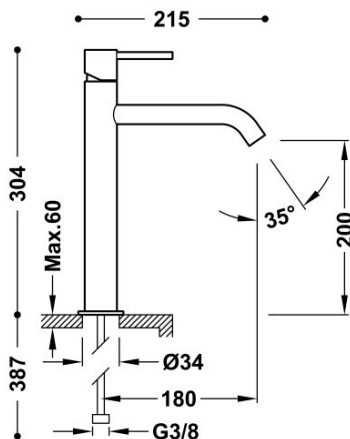

TRES

26230701

Grifo monomando alto para lavabo

Con maneta. Latiguillos de alimentación flexibles G3/8.

Acabado Cromo.

Tres Comercial, S.A. | C/Penedès, 16-26 | Zona Industrial, Sector A | 08759 Vallirana (Barcelona)