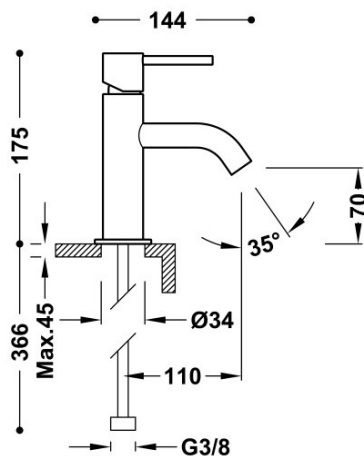

TRÉS

26290301

Grifo monomando para lavabo

Con maneta. Latiguillos de alimentación flexibles G3/8.

Acabado Cromo.

Tres Comercial, S.A. | C/Penedès, 16-26 | Zona Industrial, Sector A | 08759 Vallirana (Barcelona)