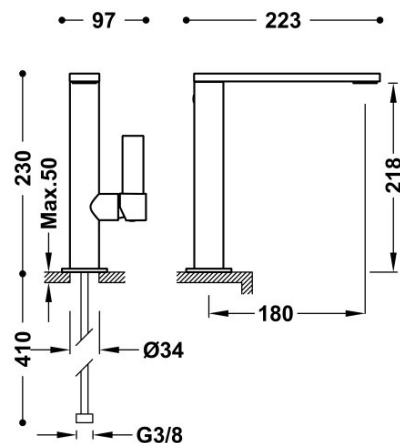

TRES

21130501

Grifo monomando alto con maneta lateral para lavabo

Latiguillos de alimentación flexibles G3/8.

Ángulo de giro del caño 360°

Cold-tres®. Ahorro energético. El grifo siempre se abre con agua fría, evitando el encendido innecesario del calentador.