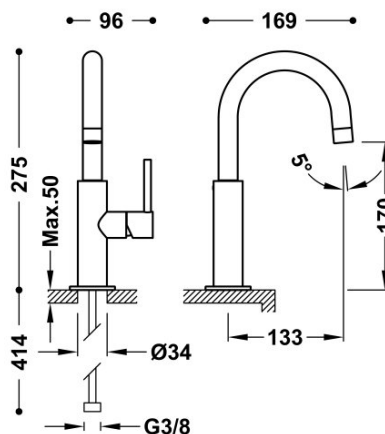

TRES

26290403

Grifo monomando con maneta lateral para lavabo

Latiguillos de alimentación flexibles G3/8.

Ángulo de giro del caño 360°

Cold-tres®. Ahorro energético. El grifo siempre se abre con agua fría, evitando el encendido innecesario del calentador.