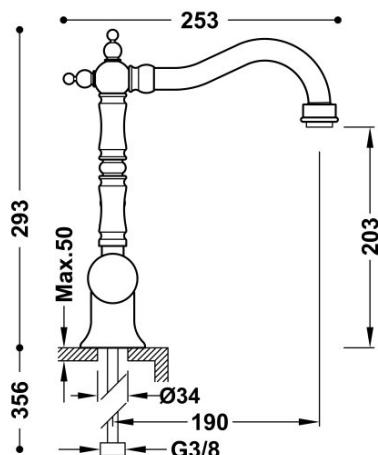

TRES

24210801

Grifo monomando con maneta lateral para lavabo

Latiguillos de alimentación flexibles G3/8.

Sistema antiquemaduras que permite limitar la temperatura máxima deseada.

Ángulo de giro del caño 360°