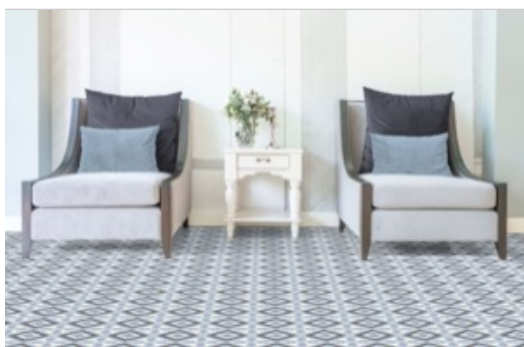

codicer

PRODUCTO
MENTON BLUE

25x25

AMBIENTES

DATOS TÉCNICOS

NOMBRE: Menton Blue

CÓDIGO: PT04800

SERIE: Riviera

FORMATO: 25x25

TIPO DE PIEZA: Base Decorada

TIPO DE PASTA: Porcelánico

ASPECTO: Pavimentos Decorados

COLORES: Azules

ACABADO: Satinado

USO: Pavimento/Revestimiento

DESTONIFICACIÓN: V1 Uniforme