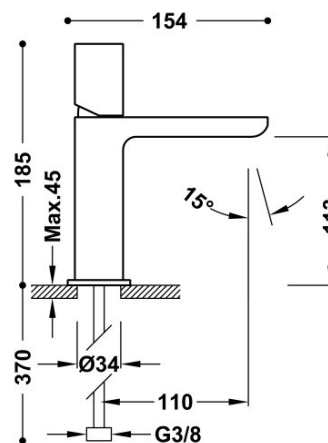

TRES

20010302NM

Grifo monomando para lavabo

Con volante. Latiguillos de alimentación flexibles G3/8.

Acabado Negro Mate.

Tres Comercial, S.A. | C/Penedès, 16-26 | Zona Industrial, Sector A | 08759 Vallirana (Barcelona)

T (+34) 936834004 | F (+34) 936835061 | infotres@tresgriferia.com

www.tresgriferia.com