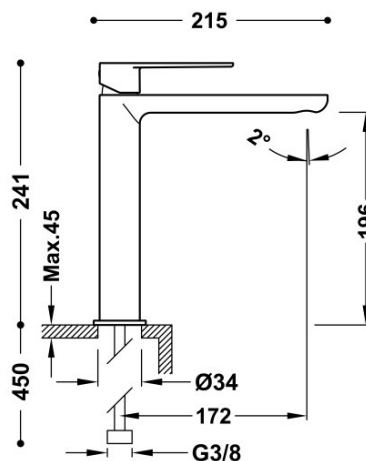

TRÉS

20020303NM

Grifo monomando alto para lavabo

Con maneta. Latiguillos de alimentación flexibles G3/8.

Acabado Negro Mate.

Tres Comercial, S.A. | C/Penedès, 16-26 | Zona Industrial, Sector A | 08759 Vallirana (Barcelona)

T (+34) 936834004 | F (+34) 936835061 | infotres@tresgriferia.com

www.tresgriferia.com