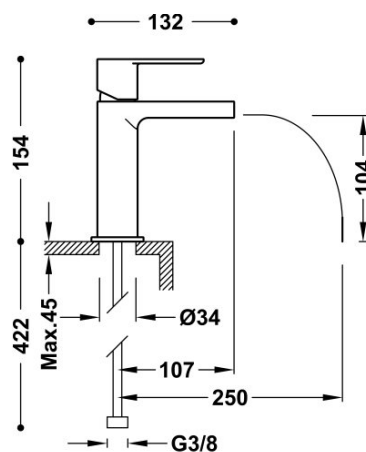

TRÉS

20011001NE

Grifo monomando para lavabo

Con maneta. Caño abierto con salida del agua en cascada. Latiguillos de alimentación flexibles G3/8. Se incluyen 2 llaves de regulación con filtro (ref: 9134525).

Acabado Negro-Cromo.

Tres Comercial, S.A. | C/Penedès, 16-26 | Zona Industrial, Sector A | 08759 Vallirana (Barcelona)

T (+34) 936834004 | F (+34) 936835061 | infotres@tresgriferia.com

www.tresgriferia.com