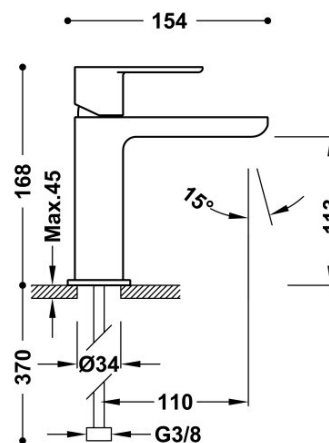

TRÉS

20010301NM

Grifo monomando para lavabo

Con maneta. Latiguillos de alimentación flexibles G3/8.

Acabado Negro Mate.

Tres Comercial, S.A. | C/Penedès, 16-26 | Zona Industrial, Sector A | 08759 Vallirana (Barcelona)

T (+34) 936834004 | F (+34) 936835061 | infotres@tresgriferia.com

www.tresgriferia.com