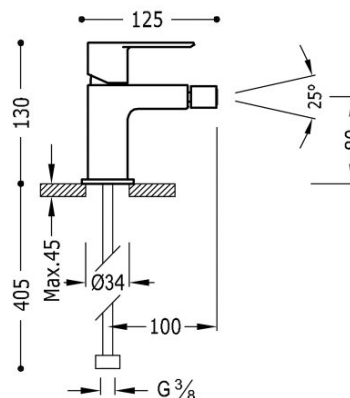

TRÉS

20012001NM

Grifo monomando para bidé

Con maneta. Rótula orientable. Latiguillos de alimentación flexibles G3/8.

Acabado Negro Mate.

Tres Comercial, S.A. | C/Penedès, 16-26 | Zona Industrial, Sector A | 08759 Vallirana (Barcelona)