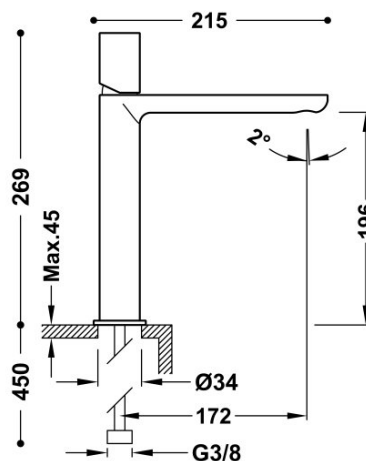

TRÈS

20020304NM

Grifo monomando alto para lavabo

Con volante. Latiguillos de alimentación flexibles G3/8.

Acabado Negro Mate.

Tres Comercial, S.A. | C/Penedès, 16-26 | Zona Industrial, Sector A | 08759 Vallirana (Barcelona)