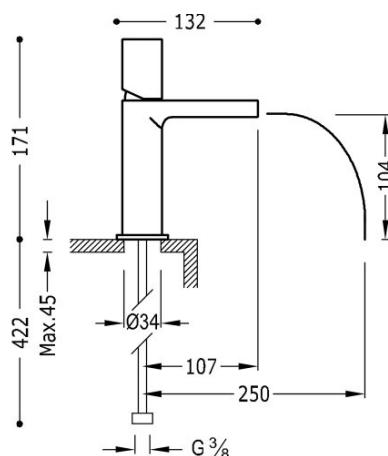

TRES

20011002NE

Grifo monomando para lavabo

Con volante. Caño abierto con salida del agua en cascada. Latiguillos de alimentación flexibles G3/8. Se incluyen 2 llaves de regulación con filtro (ref: 9134525).