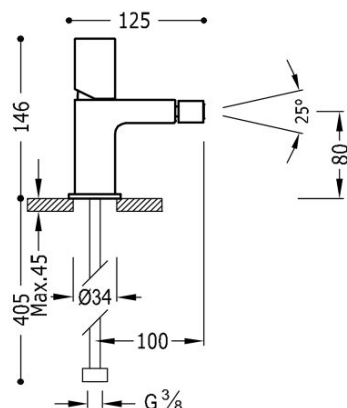

TRÉS

20012002NM

Grifo monomando para bidé

Con volante. Rótula orientable. Latiguillos de alimentación flexibles G3/8.

Acabado Negro Mate.

Tres Comercial, S.A. | C/Penedès, 16-26 | Zona Industrial, Sector A | 08759 Vallirana (Barcelona)