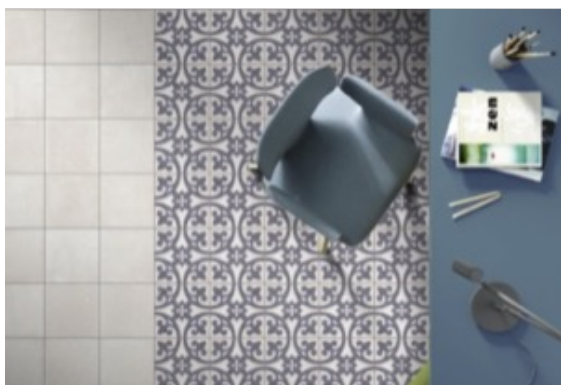

codicer

PRODUCTO RIALTO TRE

25x25

VARIEDAD GRÁFICA

AMBIENTES

DATOS TÉCNICOS

NOMBRE: Rialto Tre

CÓDIGO: PT05674

SERIE: Rialto

FORMATO: 25x25

TIPO DE PIEZA: Base Decorada

TIPO DE PASTA: Porcelánico

ASPECTO: Pavimentos Decorados

COLORES: Cálidos

ACABADO: Mate

USO: Pavimento/Revestimiento