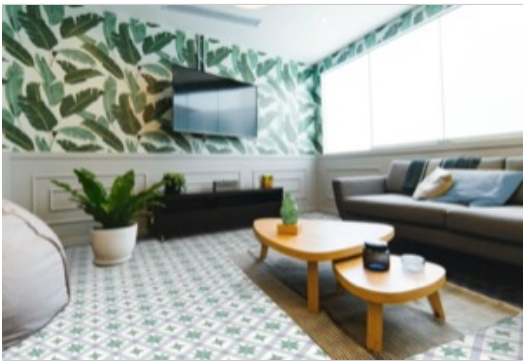

codicer

PRODUCTO
MENTON GREEN

25x25

AMBIENTES

DATOS TÉCNICOS

NOMBRE: Menton Green

CÓDIGO: PT04772

SERIE: Riviera