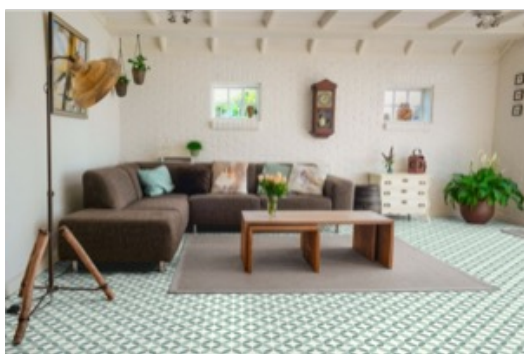

# codicer

---

**PRODUCTO  
NICE GREEN**

---

25x25

**AMBIENTES**

**DATOS TÉCNICOS**

NOMBRE: Nice Green