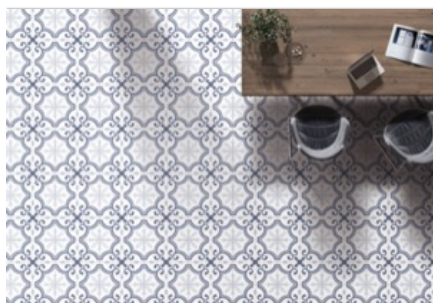

codicer

PRODUCTO LACOUR ARTIC

25x25

VARIEDAD GRÁFICA

AMBIENTES

DATOS TÉCNICOS

NOMBRE: Lacour Artic

CÓDIGO: PT04661

SERIE: Lacour

FORMATO: 25x25

TIPO DE PIEZA: Base Decorada

TIPO DE PASTA: Porcelánico

ASPECTO: Pavimentos Decorados

COLORES: Fríos

ACABADO: Satinado

USO: Pavimento/Revestimiento