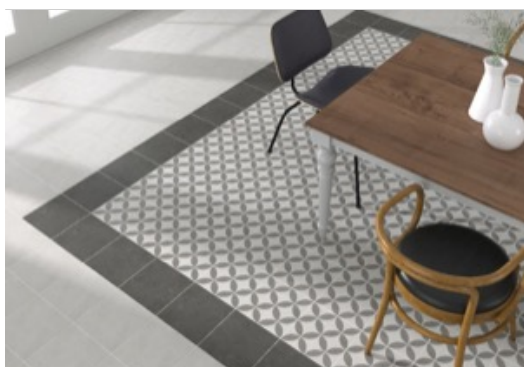

# codicer

---

**PRODUCTO**  
**VINTAGE MARENGO**

---

25x25

**VARIEDAD GRÁFICA**

AMBIENTES

**DATOS TÉCNICOS**

NOMBRE: VINTAGE MARENGO  
CÓDIGO: PT03054  
SERIE: Vintage  
FORMATO: 25x25  
TIPO DE PIEZA: Base  
TIPO DE PASTA: Porcelánico  
ASPECTO: Pavimentos Decorados  
COLORES: Oscuros  
ACABADO: Satinado  
USO: Pavimento/Revestimiento  
DESTONIFICACIÓN: V2 Ligera  
DESIZAMIENTO NORMA UNE: Clase 1