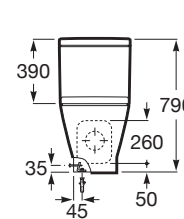

THE GAP

SQUARE - Taza compacta adosada a pared con salida dual para inodoro de tanque bajo. Incluye juego de fijación.

MEDIDAS

Longitud 365 mm.

Anchura 600 mm.

Altura 790 mm.

PVPR (IVA INCLUIDO)

153,67 €

COLORES Y ACABADOS

00 Blanco

DIBUJOS TÉCNICOS

CARACTERÍSTICAS

Taza compacta adosada a pared con salida dual para inodoro de tanque bajo.

Adosado a pared

Conjunto de fijaciones: Incluido

Forma: Cuadrado

Inodoro compacto

Sistema de descarga: Arrastre

Tipo de instalación: De pie

Tipo de salida: Dual (vario)

COMPATIBLE

SQUARE - Cisterna de doble
descarga 4,5/3L con
alimentación inferior para
inodoro

341470..0

SQUARE - Cisterna de doble
descarga 4,5/3L con
alimentación lateral para
inodoro

341471..0

SQUARE - Tapa y asiento
para inodoro compacto con
caída amortiguada

801732..4

SQUARE - Tapa y asiento
para inodoro compacto