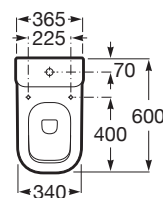

THE GAP

SQUARE - Taza compacta adosada a pared con salida dual para inodoro de tanque bajo. Incluye juego de fijación.

MEDIDAS

Longitud 365 mm.

Anchura 600 mm.

Altura 790 mm.

PVPR (IVA INCLUIDO)

153,67 €

COLORES Y ACABADOS

00 Blanco

DIBUJOS TÉCNICOS

CARACTERÍSTICAS

Taza compacta adosada a pared con salida dual para inodoro de tanque bajo.

Adosado a pared

Conjunto de fijaciones: Incluido

Forma: Cuadrado

Inodoro compacto

Sistema de descarga: Arrastre

Tipo de instalación: De pie

Tipo de salida: Dual (vario)

COMPATIBLE

SQUARE - Cisterna de doble
descarga 4,5/3L con
alimentación inferior para
inodoro

341470..0

SQUARE - Cisterna de doble
descarga 4,5/3L con
alimentación lateral para
inodoro

341471..0

SQUARE - Tapa y asiento
para inodoro compacto con
caída amortiguada

801732..4

SQUARE - Tapa y asiento
para inodoro compacto