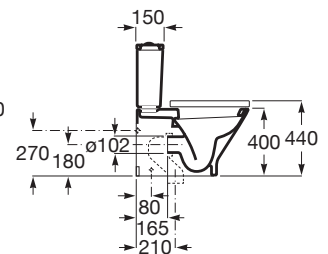

THE GAP

SQUARE - Taza compacta adosada a pared con salida dual para inodoro de tanque bajo. Incluye juego de fijación.

MEDIDAS

Longitud 365 mm.

Anchura 600 mm.

Altura 790 mm.

PVPR (IVA INCLUIDO)

153,67 €

COLORES Y ACABADOS

00 Blanco

DIBUJOS TÉCNICOS

CARACTERÍSTICAS

Taza compacta adosada a pared con salida dual para inodoro de tanque bajo.

Adosado a pared

Conjunto de fijaciones: Incluido

Forma: Cuadrado

Inodoro compacto

Sistema de descarga: Arrastre

Tipo de instalación: De pie

Tipo de salida: Dual (vario)

COMPATIBLE

SQUARE - Cisterna de doble
descarga 4,5/3L con
alimentación inferior para
inodoro

341470..0

SQUARE - Cisterna de doble
descarga 4,5/3L con
alimentación lateral para
inodoro

341471..0

SQUARE - Tapa y asiento
para inodoro compacto con
caída amortiguada

801732..4

SQUARE - Tapa y asiento
para inodoro compacto